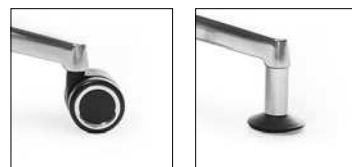

Wersja na czteroramiennej aluminiowej podstawie (10F) w kolorze chrom.
Version with 4-star aluminium base (10F) available in chrome colour.